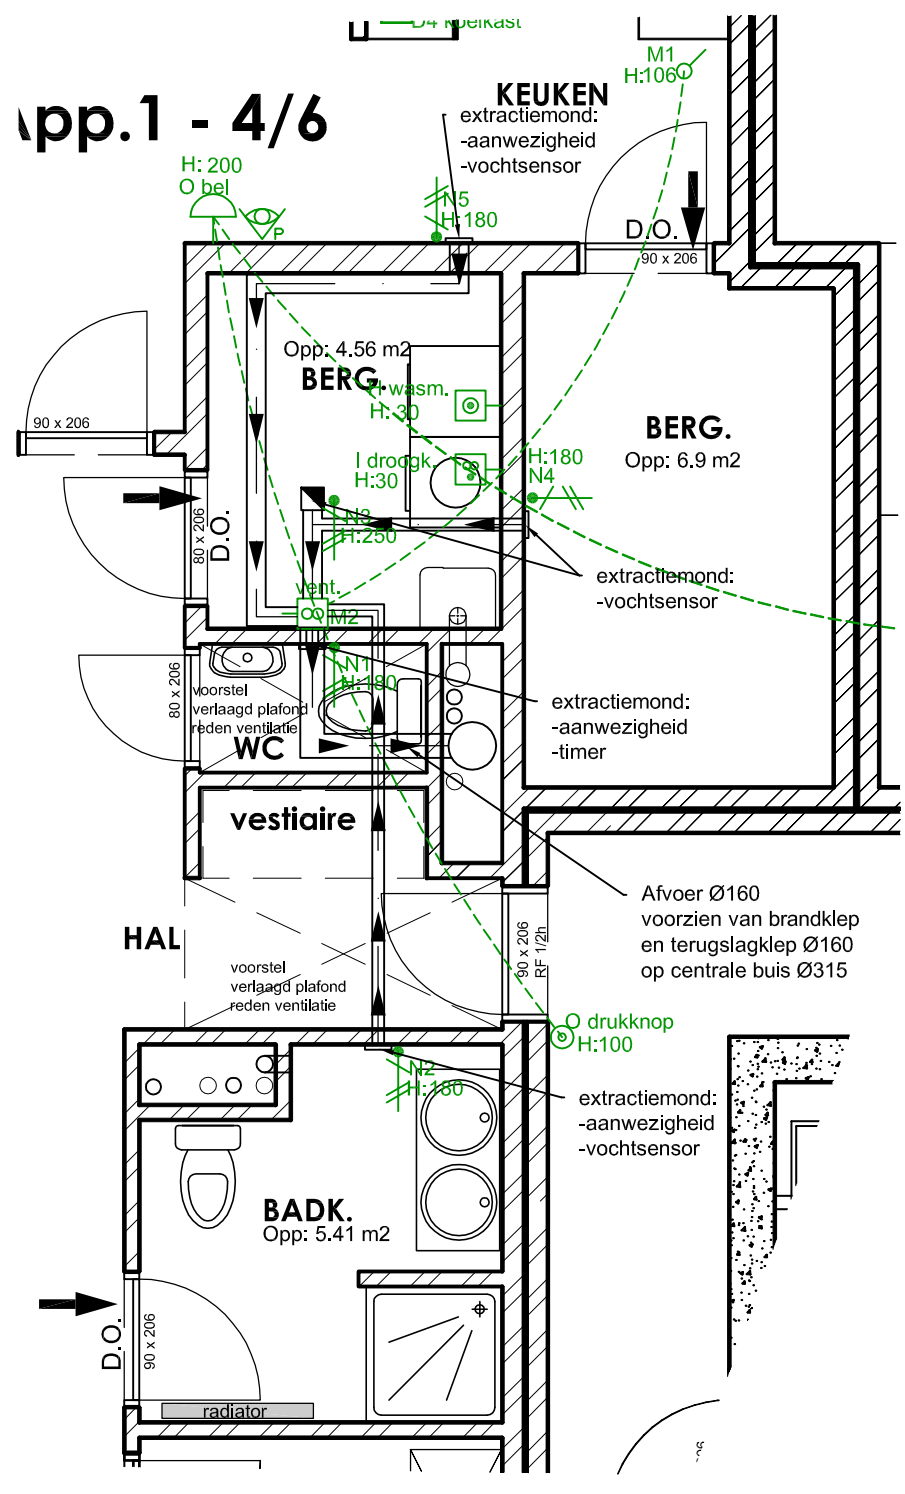

App.1 - 4/6

Blok 1 : Ventilatie C+:Schaal 1/50

Blok 1 gelijkvloers Appartement 1:Schaal 1/75

symbolen elektrische installatie

	schakelaar		miniature		lichtpunt
	verlichting		schakelklep		wandlicht met gebouwde schakelaar
	eenpoelig		impulsschakelaar		spot
	tweepoelig		thermostaat		richtbare spot
	driepoelig		dimmer		LS-spot
	dubbele aanst.		contactdos met aarding		richtbare
	tweep. wissel		dubbele waterdichte contactdos		noodverbinding
	knipschakelaar		dubbele waterdichte contactdos met schakelaar		autonom noodverbinding
	emp. trek		contactdos met schakelaar met bescherm.transfo		flu-am. TL
	met verblimp				flu-am. 2 TL
	drukknop				Voeding
	verlichte drukknop				bel
	beschermde drukknop				coerner
					lisk
					elektr. skt
					ventilator
					verbinding
					ballast
					elektr. toestel
					koekformul
					koekformul
					wasmachine
					droogkast
					motor
					verzekkast

Principe: elektrisch schema - Blok 1
Appartement 1

site 'Anglo-Belge'
9870 Zulte 24 maart 2009