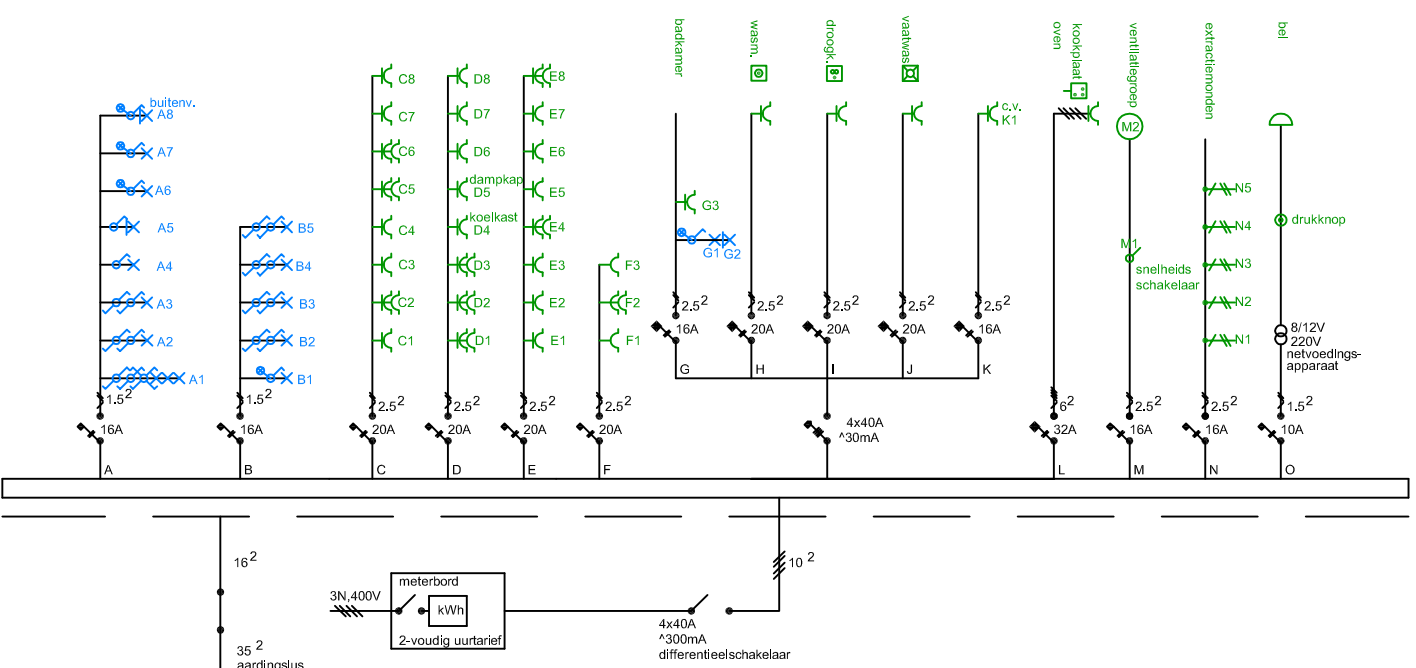

App.1 - 4/6

Blok 1 : Ventilatie C+:Schaal 1/50

Blok 1 gelijkvloers Appartement 1:Schaal 1/75

symbolen elektrische installatie

	schakelaar		miniature		lichtpunt
	verlichting		schakelklep		wandlicht met gebouwde schakelaar
	eenpoelig		impulsschakelaar		spot
	tweepoelig		thermostaat		richtbare spot
	driepoelig		dimmer		LS-spot
	dubbele aanst.		contactdos met aarding		richtbare
	tweep. wissel		dubbele waterdichte contactdos		noodverbinding
	knipschakelaar		dubbele waterdichte contactdos met schakelaar		autonom noodverbinding
	emp. trek		contactdos met schakelaar met bescherm.transfo		flu-am. TL
	met verblimp				flu-am. 2 TL
	drukknop				Voeding
	verlichte drukknop				bel
	beschermde drukknop				coerner
					lisk
					elektr. skt
					ventilator
					verbinding
					ballast
					elektr. toestel
					koekformul
					koekformul
					wasmachine
					droogkast
					motor
					verzekkast

Principe: elektrisch schema - Blok 1
Appartement 1

site 'Anglo-Belge'
9870 Zulte 24 maart 2009